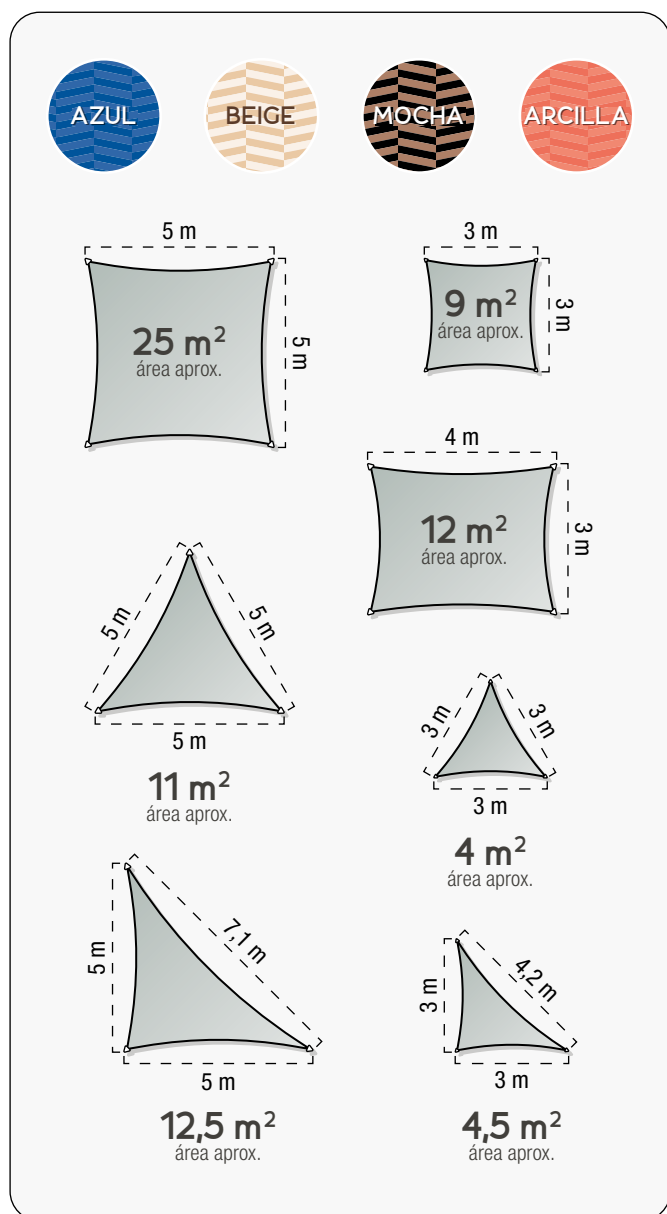

Velas Sombreadoras

Las **Velas Sombreadoras Treetop** son el complemento ideal para su terraza o jardín, ya que pueden instalarse con facilidad y sin necesidad de intervenciones permanentes, entregando una apariencia elegante, contemporánea y distendida a la vez. Fabricadas con materiales altamente resistentes, nuestras velas sombreadoras aseguran su durabilidad en condiciones de intemperie, además de brindar protección ante los dañinos rayos ultravioleta, generando así un ambiente fresco, agradable y seguro.

Colores & tamaños disponibles

2 años
garantía

Limitada
Por degradación UV a la tela,
con uso e instalación
correcta

Características generales

Fabricadas en base a sólidos textiles industriales de polietileno de alta densidad, son altamente resistentes a los rayos UV, no se oxidan y pueden amarrarse fácilmente a postes, árboles o cualquier estructura, ya sea con el juego de cuerdas incluido, o con el **Kit de Anclaje Pro de Treetop**, que contiene todos los implementos necesarios para una óptima instalación de Velas Sombreadoras. Son adecuadas para uso temporal o permanente y permiten el paso de aire y agua. Ideales para actividades al aire libre con una instalación adecuada.

Características técnicas

Forma	Medidas (m)	Colores disponibles
Cuadrado	5 × 5	Azul, beige, mocha, arcilla
	3 × 3	Beige, mocha
Triángulo	5 × 5 × 5	Azul, beige, mocha
	3 × 3 × 3	Beige, mocha
Triángulo rectángulo	5 × 5 × 7,1	Azul, beige, mocha, arcilla
	3 × 3 × 4,2	Beige, mocha, arcilla
Rectángulo	4 × 3	Beige, mocha